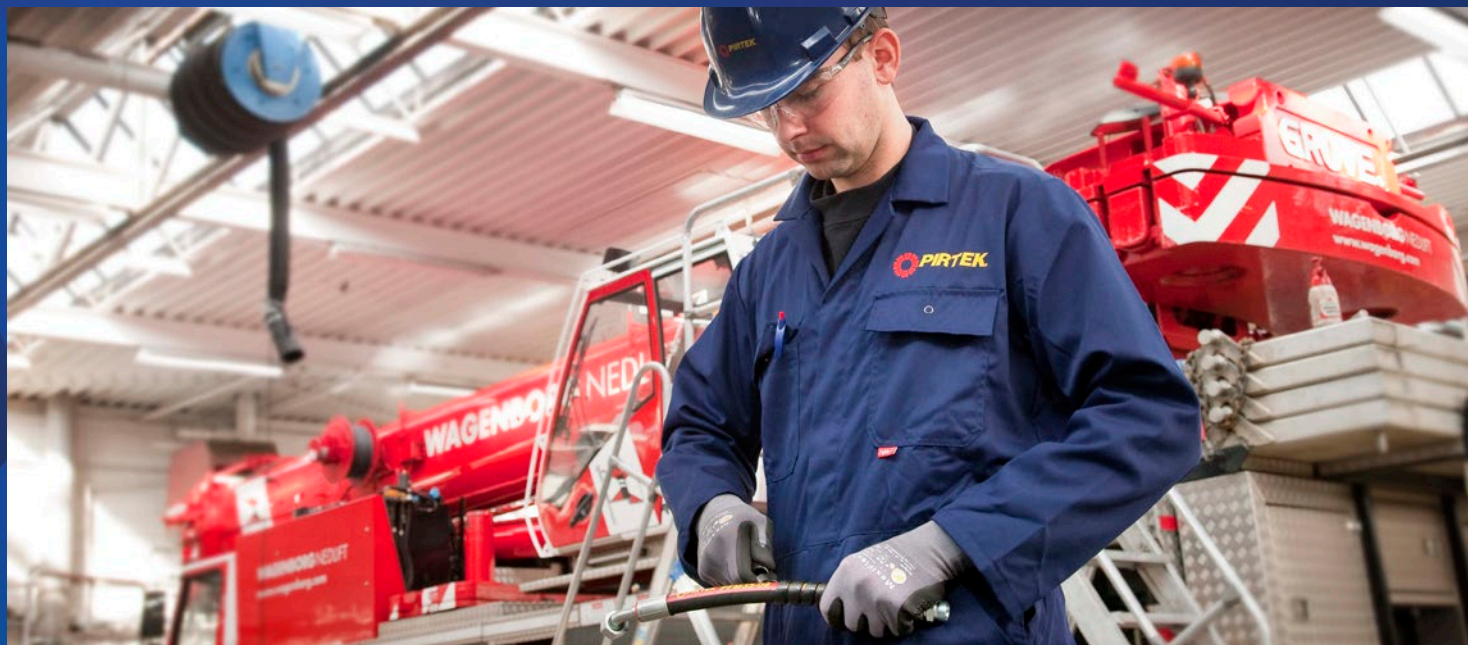

Tarifs 2017 Pirtek Belgique

Taux horaire	Durant les heures de travail Du lundi au vendredi 08.00 h – 17.00 h*	En dehors des heures de travail Du lundi au vendredi 17.00 h – 08.00 h* Samedi	Dimanche et jours fériés
Main d'oeuvre (/heure)	€ 63,50	€ 87,50	€ 122,00
Appel	€ 61,50	€ 108,00	€ 130,00
Supplément kilomètre**	€ 0,65	€ 0,95	€ 1,20

Valable de Janvier 1, 2017. Tous les prix sont exprimés HTVA 21%. Les prestations et les produits fournis sont conformes aux exigences et aux normes de la FIMOP.

* Le vendredi le temps de travail est jusqu'à 15 heures.

** Déplacements de plus de 50 kilomètre à partir du centre Pirtek.

Liste des avantages de Pirtek :

- Dépannage mobile en 1 heure, rapidement sur place
- Couverture nationale
- 24 heures sur 24, 7 jours sur 7
- Garantie standard de 6 mois (produits portant l'étiquette de garantie rouge)
- Gamme complète de flexibles et de raccords
- Méthode de travail respectueuse de l'environnement et sûre; certifiée VCA*
- Traitement des commandes entièrement numérisé
- Inspection (visuelle) préventive possible après chaque intervention

Pour tout dépannage, recherchez le Pirtek Center le plus proche de chez vous : www.pirtek.eu

Dépannage mobile en 1 heure Belgique +32 (078) 051 888

Dépannage mobile en 1 heure Pays-Bas +31 (088) 111 8888